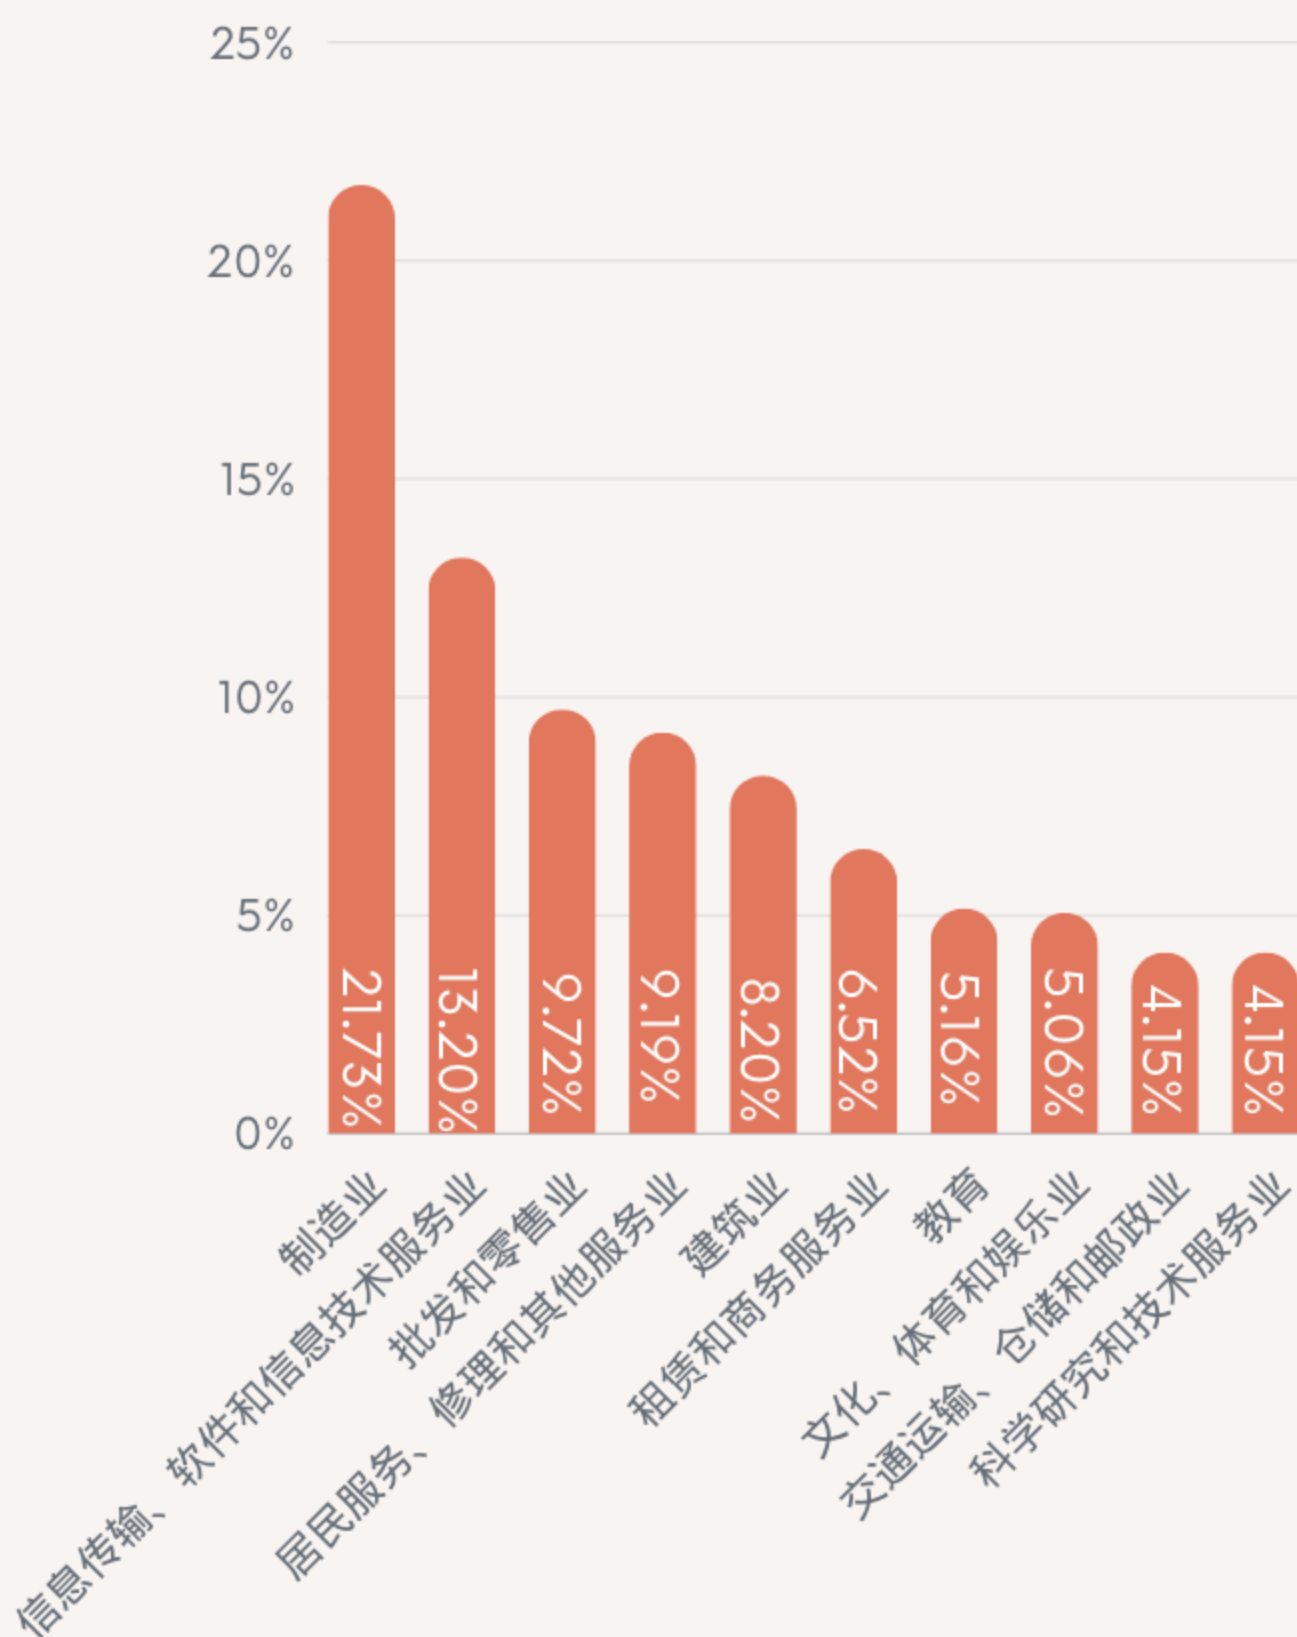

近三年来，建桥毕业生毕业去向落实率均保持在98%以上，并且逐年递增。

各学院学生毕业去向落实率

各学院毕业生去向落实率

毕业生去向分布情况

毕业生去向分布情况

毕业生总体就业行业分布

2023届毕业生去向分布情况

2023届毕业生报到就业的单位行业分布，人数最多为“制造业”，其次是“信息传输、软件和信息技术服务业”，第三的是“批发和零售业”。

21.73%

“制造业达1116人
占比21.73%

13.20%

“信息传输、软件和信息技术服务业”678人
占比13.20%

9.72%

“批发和零售业”499人
占比9.72%

毕业生就业流向

就业区域

2023届毕业生中，上海就业3573人，占比62.32%；在临港新片区就业247人，占比3.75%；在长三角地区就业4420人，占比77.10%（上海就业3573人，浙江就业483人，江苏就业216人，安徽就业148人）。

服务长三角一体化

4420

长三角
就业占比77.1%

年轻的城 年轻人的城

247

临港新片区
就业占比3.75%

让青春之花绽放在
祖国需要的地方