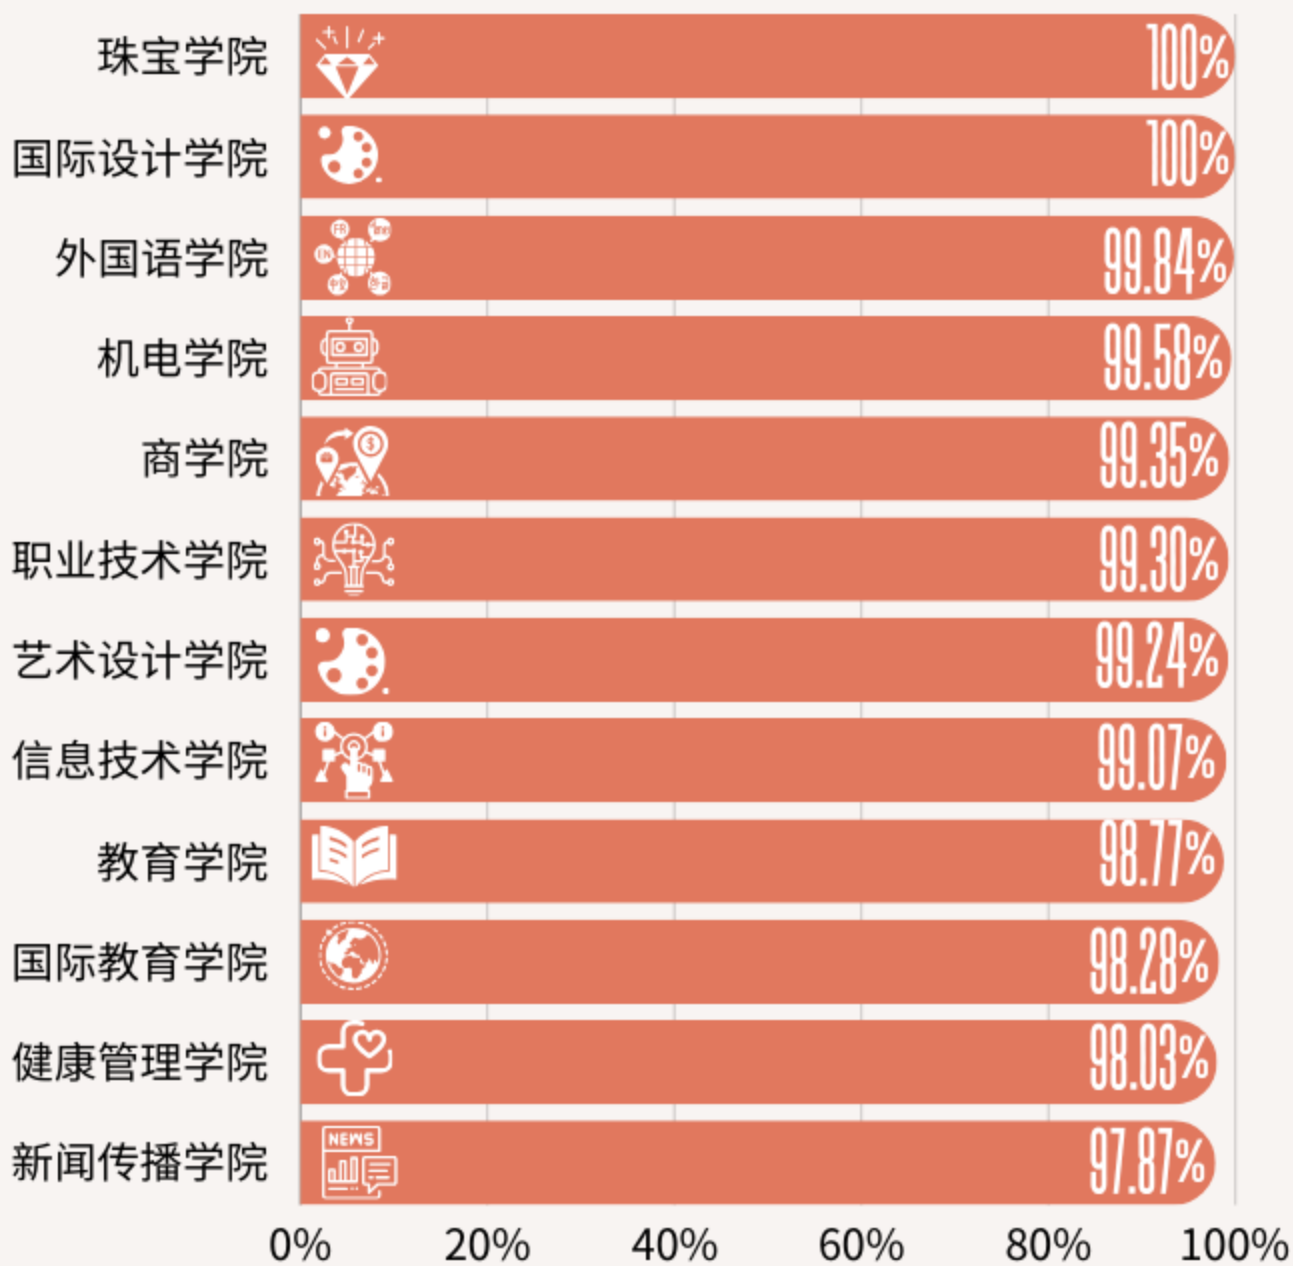

2023届毕业生毕业
去向落实率

 99.14%

本科生
毕业去向落实率

本科毕业生5822人
就业人数5772人
落实率99.14%

专科生
毕业去向落实率

专科毕业生770人
就业人数763人
落实率99.09%

毕业生毕业去向落实率情况
(2021-2023)

98%

近三年来，建桥毕业生毕业去向落实率均保持在98%以上，并且逐年递增。

各学院学生毕业去向落实率

各学院毕业生去向落实率

毕业生去向分布情况

毕业生去向分布情况

毕业生总体就业行业分布

2023届毕业生去向分布情况

2023届毕业生报到就业的单位行业分布，人数最多为“制造业”，其次是“信息传输、软件和信息技术服务业”，第三的是“批发和零售业”。