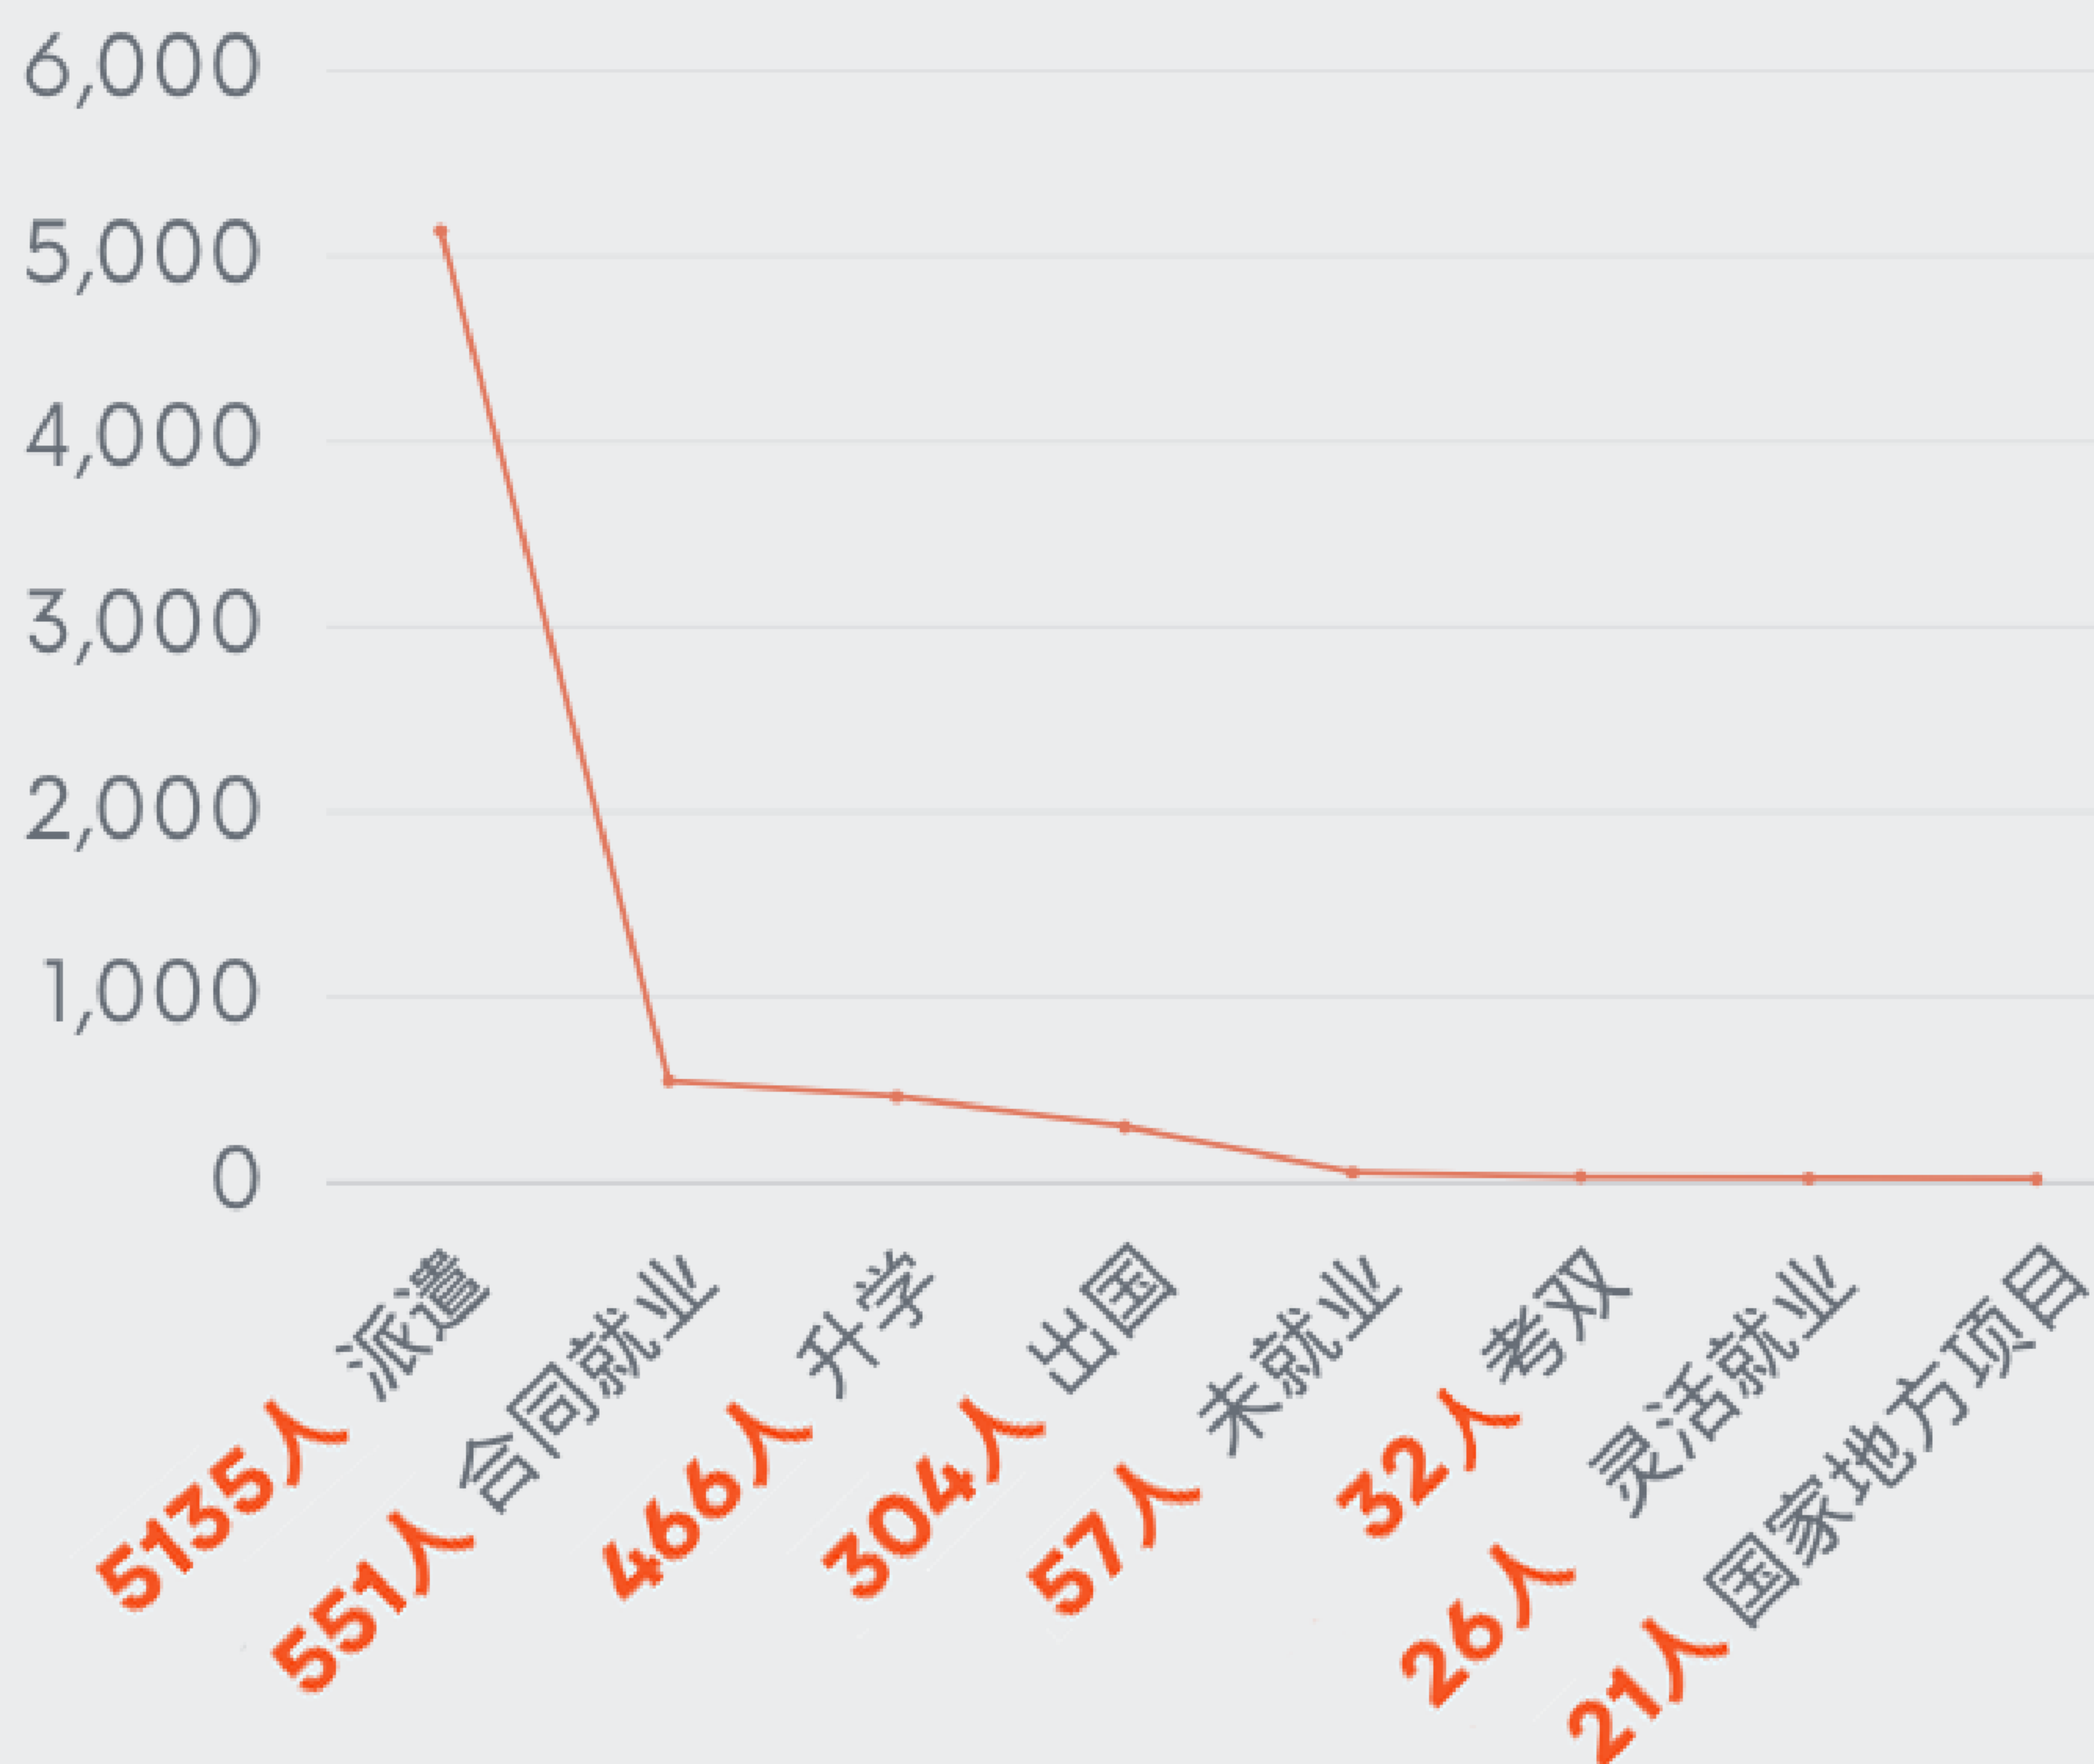

近三年来，建桥毕业生毕业去向落实率均保持在98%以上，并且逐年递增。

各学院学生毕业去向落实率

各学院毕业生去向落实率

毕业生去向分布情况

毕业生去向分布情况

毕业生总体就业行业分布

2023届毕业生去向分布情况

2023届毕业生报到就业的单位行业分布，人数最多为“制造业”，其次是“信息传输、软件和信息技术服务业”，第三的是“批发和零售业”。