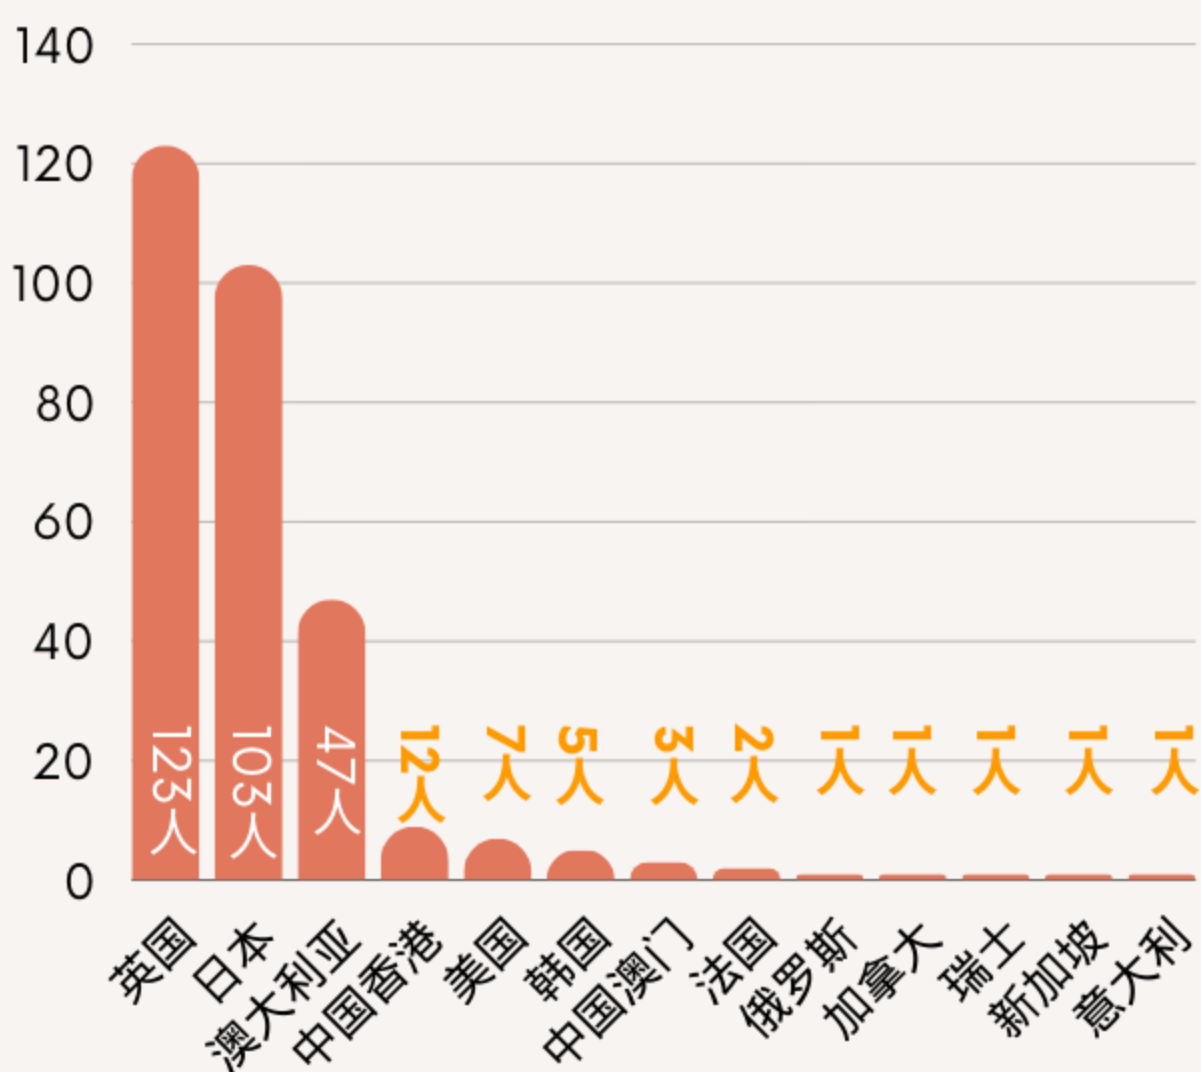

2023届毕业生中，上海就业3573人，占比62.32%；在临港新片区就业247人，占比3.75%；在长三角地区就业4420人，占比77.10%（上海就业3573人，浙江就业483人，江苏就业216人，安徽就业148人）。

服务长三角一体化

4420

长三角
就业占比77.1%

年轻的城 年轻人的城

247

临港新片区
就业占比3.75%

让青春之花绽放在
祖国需要的地方

21

国家地方项目
占比0.41%

单位性质

80.47%

中小企业占比

毕业生的单位性质
主要分布在“中小企业”

出国留学

出国留学

2023届毕业生中有304人出国留学，占毕业人数的4.61%。毕业生出国留学主要分布在英国、日本、澳大利亚等3个国家。

留学录取学校

QS2024
前50高校

43人

.....

QS2024
前100高校

69人

2023届毕业生出国（境）留学涉及的69所高校中有42所高校是进入QS2024世界大学排名榜单的。其中，进入前50名高校留学的人数有43人，前100名高校留学的人数有69人。