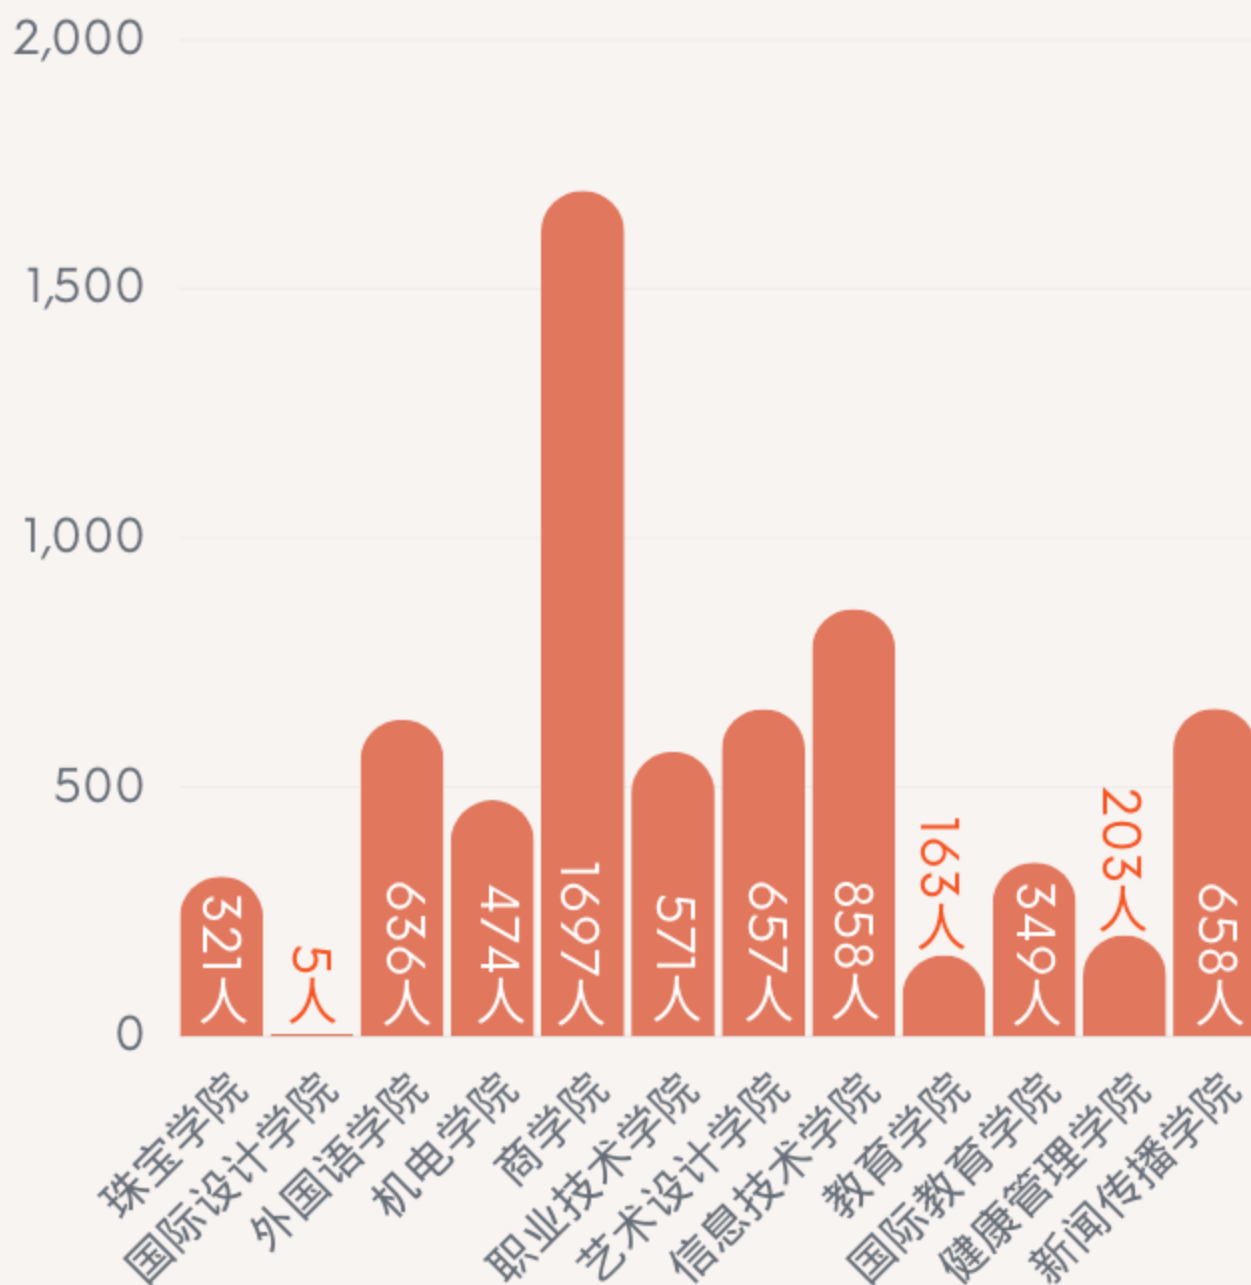

55.19%

女生占比：

44.81%

男生占比：

地域分布

上海生源2843人，占比43.13%，外地生源3749人，占比56.87%。

上海生源人数：

2843

上海生源
43.13% 占比43.13%

非上海生源：

3749

占比56.87%

学院分布

2023届毕业生分布在12个二级学院。其中商学院毕业生人数最多，为1697人，占比25.74%；其次是信息技术学院，人数为858人，占比13.02%。

毕业生毕业去向落实率

毕业去向落实率

2023届毕业生毕业
去向落实率

 99.14%

本科生
毕业去向落实率

本科毕业生5822人
就业人数5772人
落实率99.14%

专科生
毕业去向落实率

专科毕业生770人
就业人数763人
落实率99.09%

毕业生毕业去向落实率情况
(2021-2023)

98%

近三年来，建桥毕业生毕业去向落实率均保持在98%以上，并且逐年递增。

各学院学生毕业去向落实率

各学院毕业生去向落实率

毕业生去向分布情况

毕业生去向分布情况

毕业生总体就业行业分布

2023届毕业生去向分布情况

2023届毕业生报到就业的单位行业分布，人数最多为“制造业”，其次是“信息传输、软件和信息技术服务业”，第三的是“批发和零售业”。