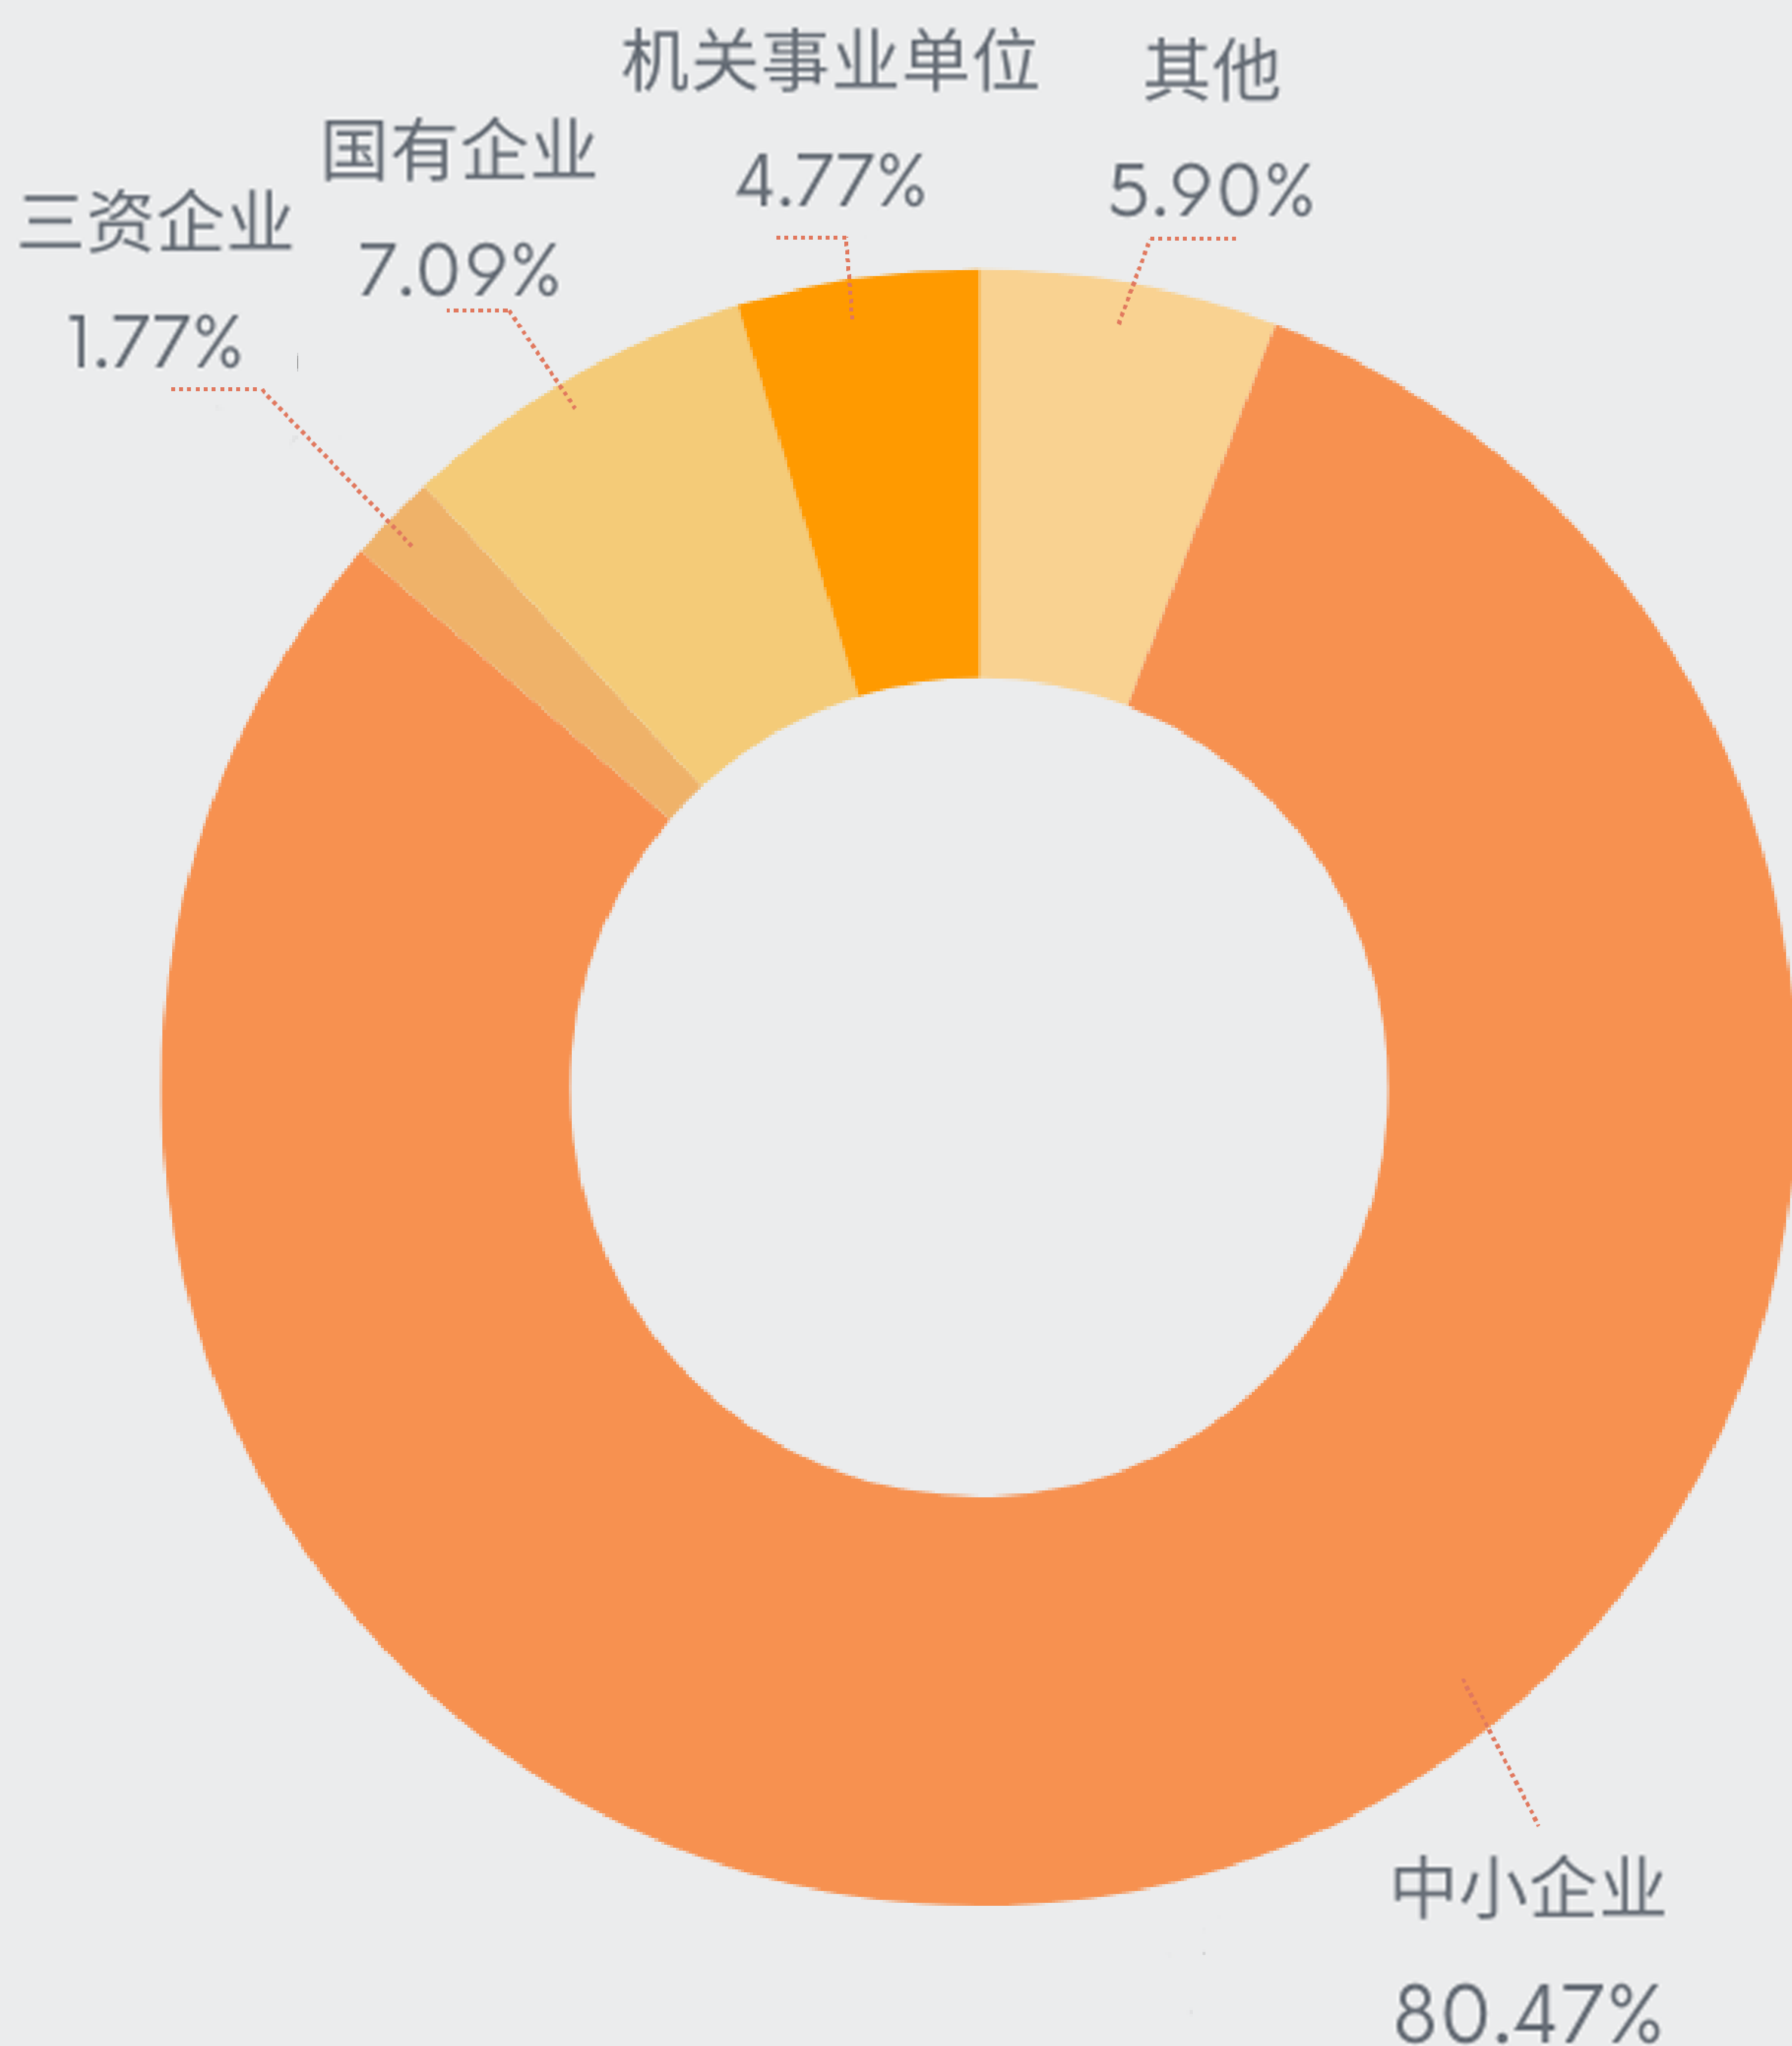

单位性质

80.47%

中小企业占比

毕业生的单位性质
主要分布在“中小企业”