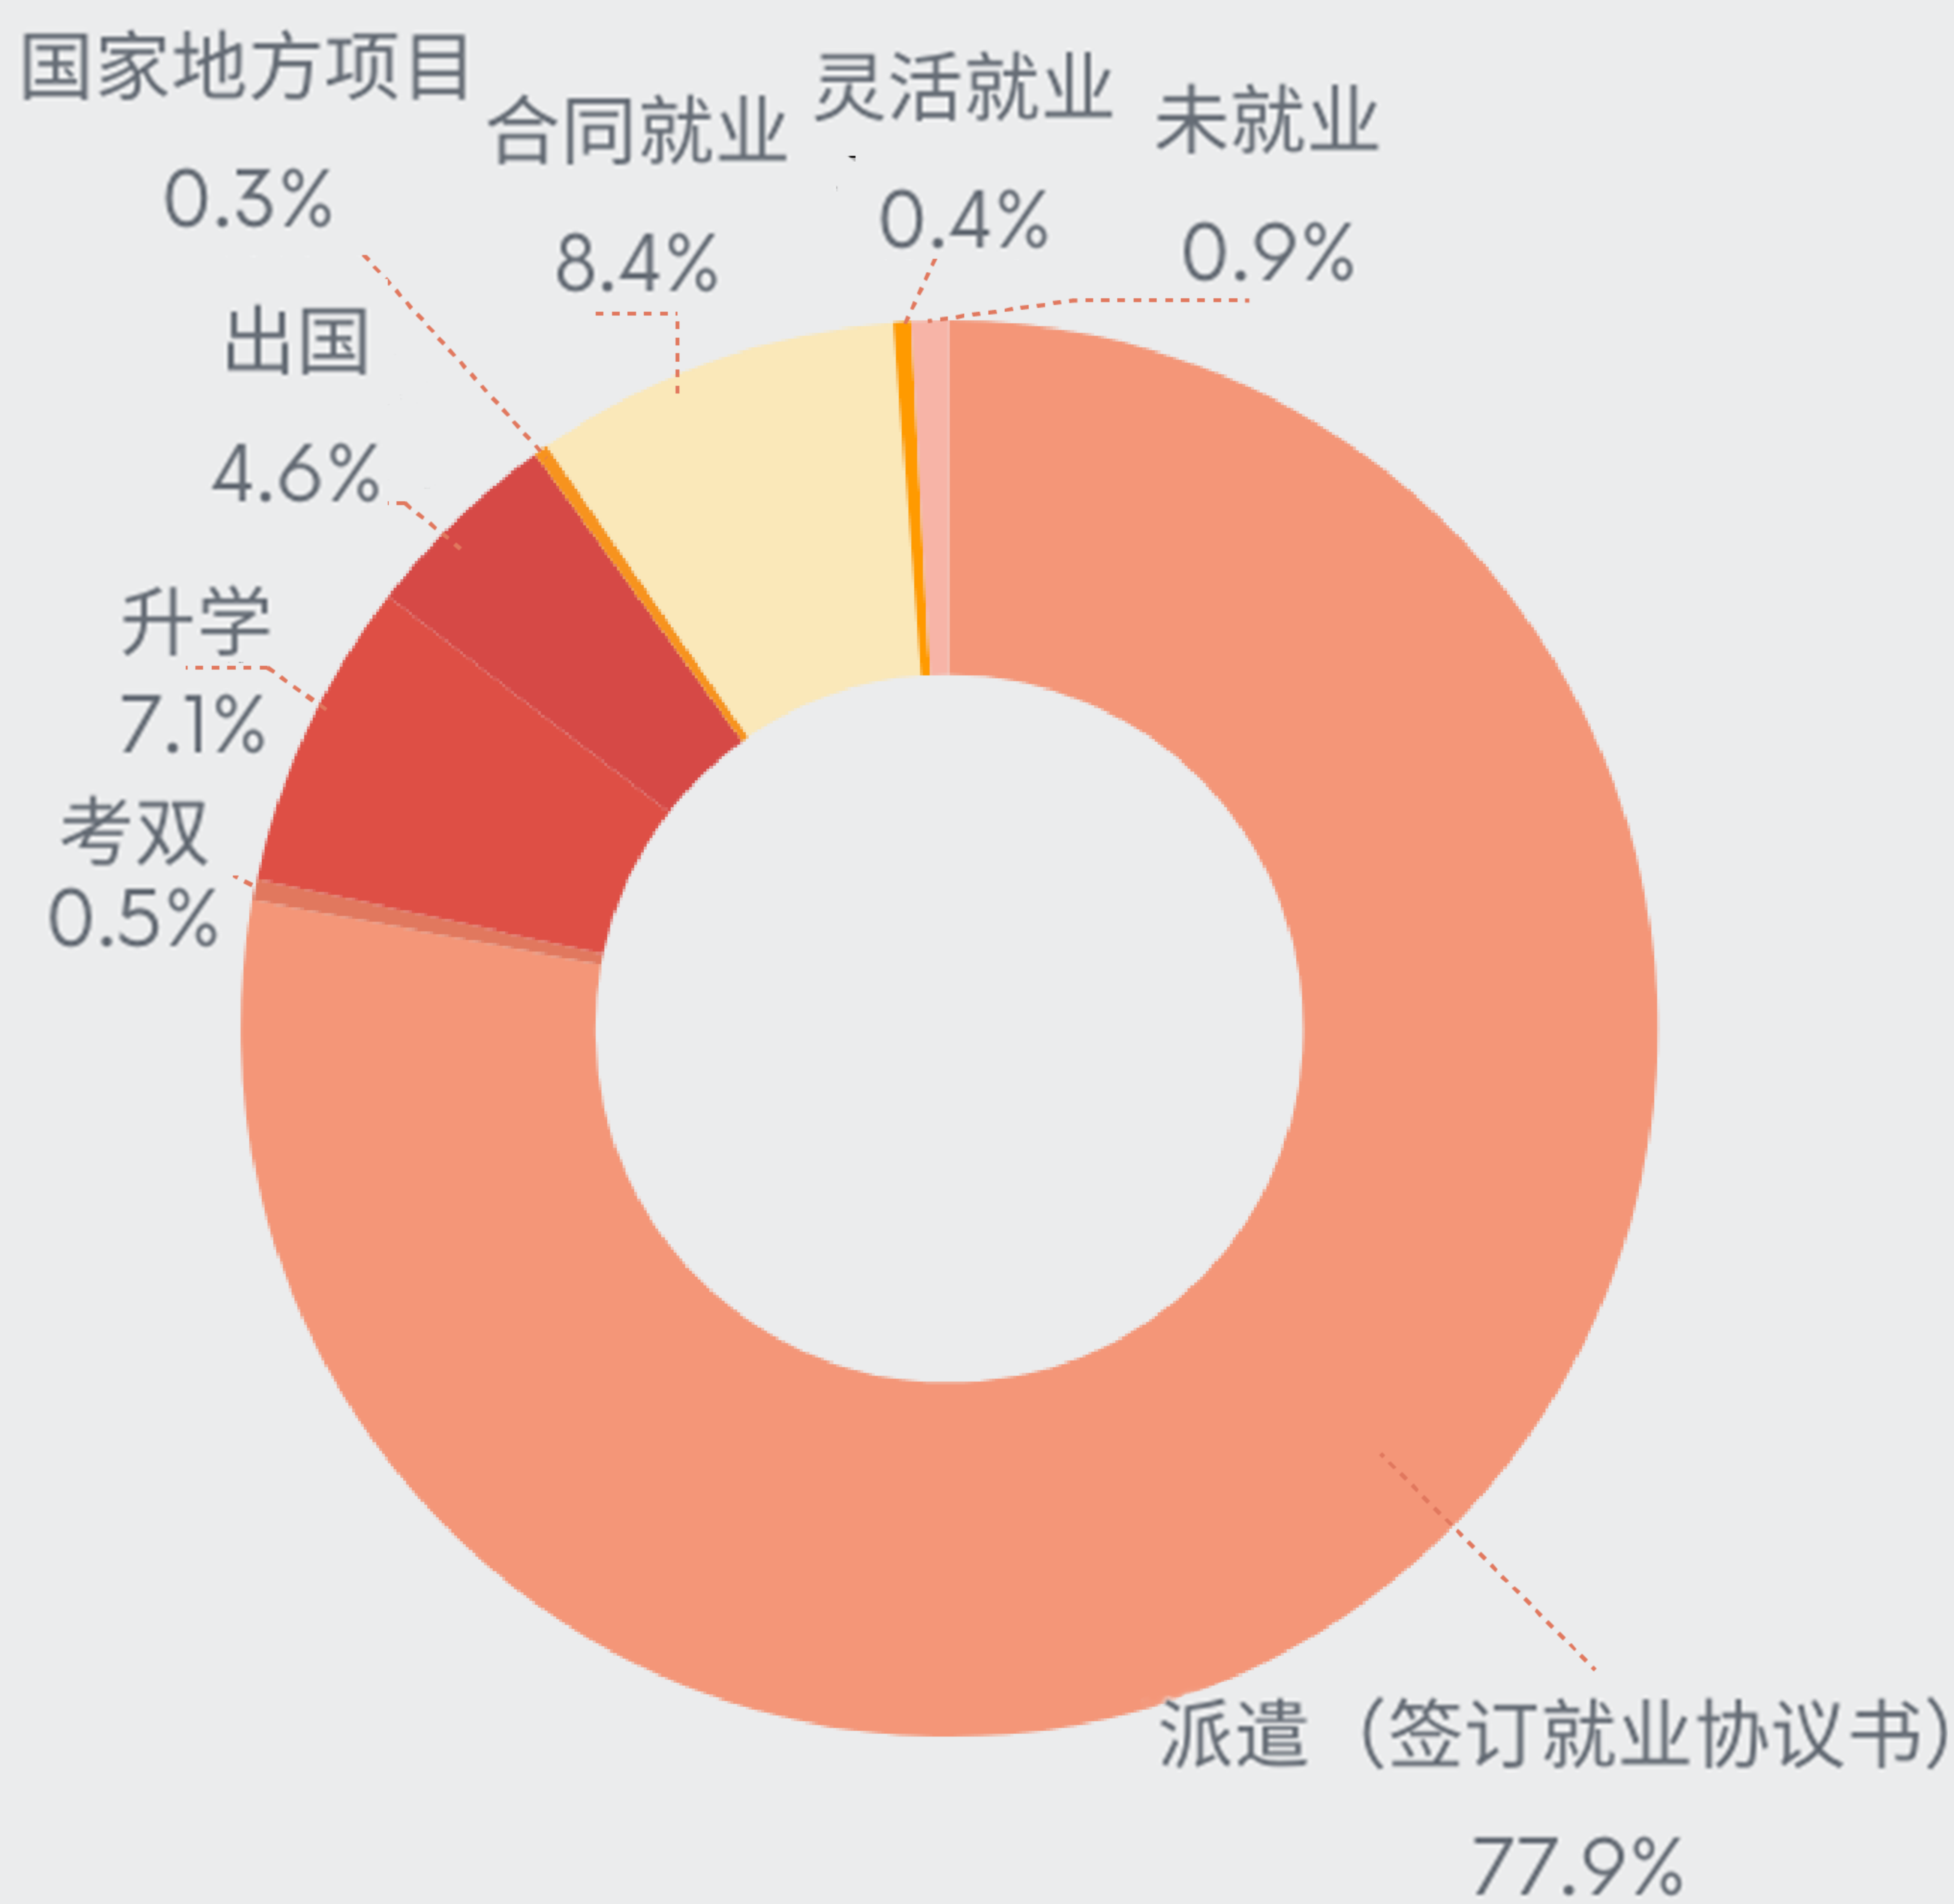

近三年来，建桥毕业生毕业去向落实率均保持在98%以上，并且逐年递增。

各学院学生毕业去向落实率

各学院毕业生去向落实率

毕业生去向分布情况

毕业生去向分布情况

毕业生总体就业行业分布

2023届毕业生去向分布情况

2023届毕业生报到就业的单位行业分布，人数最多为“制造业”，其次是“信息传输、软件和信息技术服务业”，第三的是“批发和零售业”。