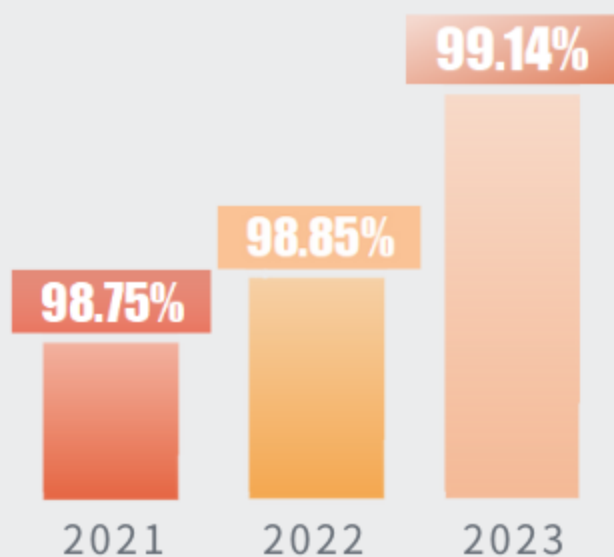

上海生源
43.13% 占比43.13%

非上海生源：

3749

占比56.87%

学院分布

2023届毕业生分布在12个二级学院。其中商学院毕业生人数最多，为1697人，占比25.74%；其次是信息技术学院，人数为858人，占比13.02%。

毕业生毕业去向落实率

毕业去向落实率

2023届毕业生毕业
去向落实率

 99.14%

本科生
毕业去向落实率

本科毕业生5822人
就业人数5772人
落实率99.14%

专科生
毕业去向落实率

专科毕业生770人
就业人数763人
落实率99.09%

毕业生毕业去向落实率情况
(2021-2023)

98%

近三年来，建桥毕业生毕业去向落实率均保持在98%以上，并且逐年递增。

各学院学生毕业去向落实率

各学院毕业生去向落实率

毕业生去向分布情况

毕业生去向分布情况

毕业生总体就业行业分布

2023届毕业生去向分布情况

2023届毕业生报到就业的单位行业分布，人数最多为“制造业”，其次是“信息传输、软件和信息技术服务业”，第三的是“批发和零售业”。