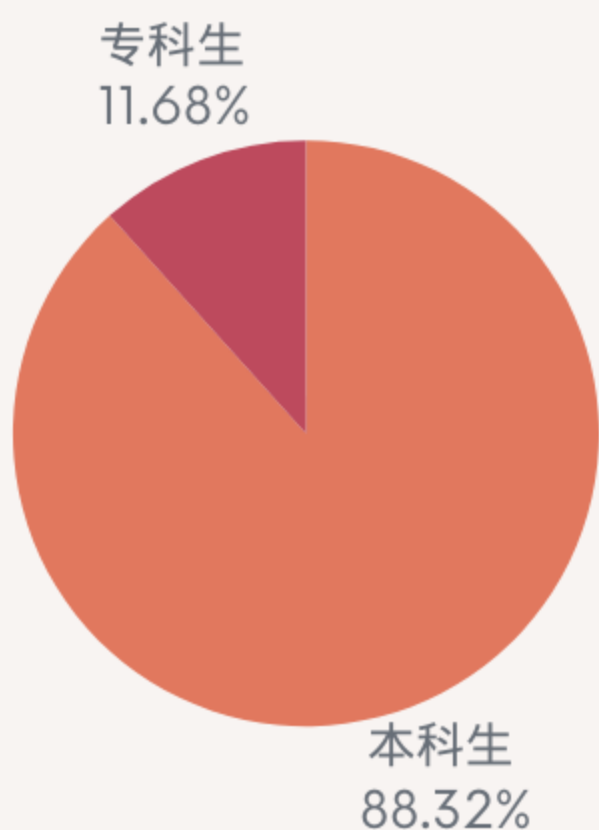

2023届毕业生 就业质量报告

上海建桥学院是一所以本科教育为主，培养生产、技术、管理、服务第一线应用型人才的全日制民办高校。学校以应用型人才培养为核心，构建了全要素、深层次、多元化的深度产教融合体系。2023年学校把毕业生就业工作摆在突出位置，不断优化体制机制，拓展就业岗位，强化重点帮扶，抓好服务指导，努力促进毕业生更加充分更高质量就业。

2023届毕业生规模与结构

学历分布

学校2023届毕业生毕业总人数为6592人。

本科生总人数:

5822

占比88.32%

专科生总人数:

770

占比11.68%

男女比例

男生2954人，占比44.81%；女生3638人，占比55.19%。

55.19%

女生占比：

44.81%

男生占比：

地域分布

上海生源2843人，占比43.13%，外地生源3749人，占比56.87%。

上海生源人数：

2843