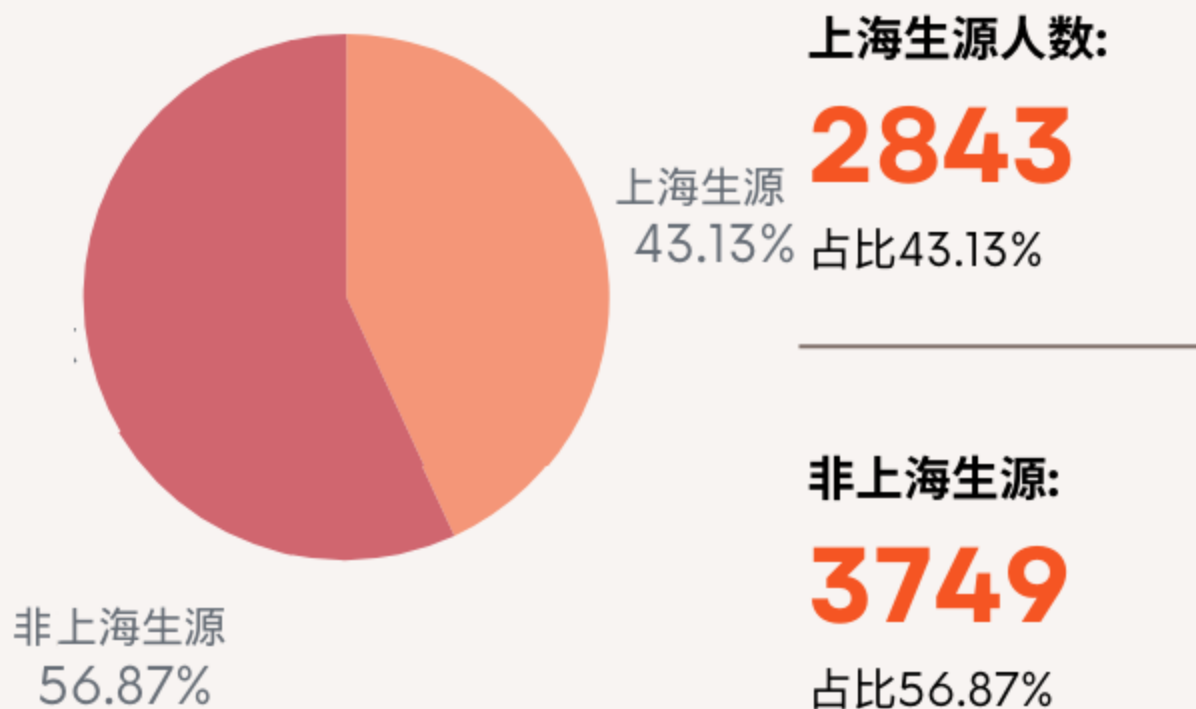

55.19%

女生占比：

44.81%

男生占比：

地域分布

上海生源2843人，占比43.13%，外地生源3749人，占比56.87%。

上海生源人数：

2843

上海生源
43.13% 占比43.13%

非上海生源：

3749

占比56.87%

学院分布

2023届毕业生分布在12个二级学院。其中商学院毕业生人数最多，为1697人，占比25.74%；其次是信息技术学院，人数为858人，占比13.02%。

毕业生毕业去向落实率

毕业去向落实率